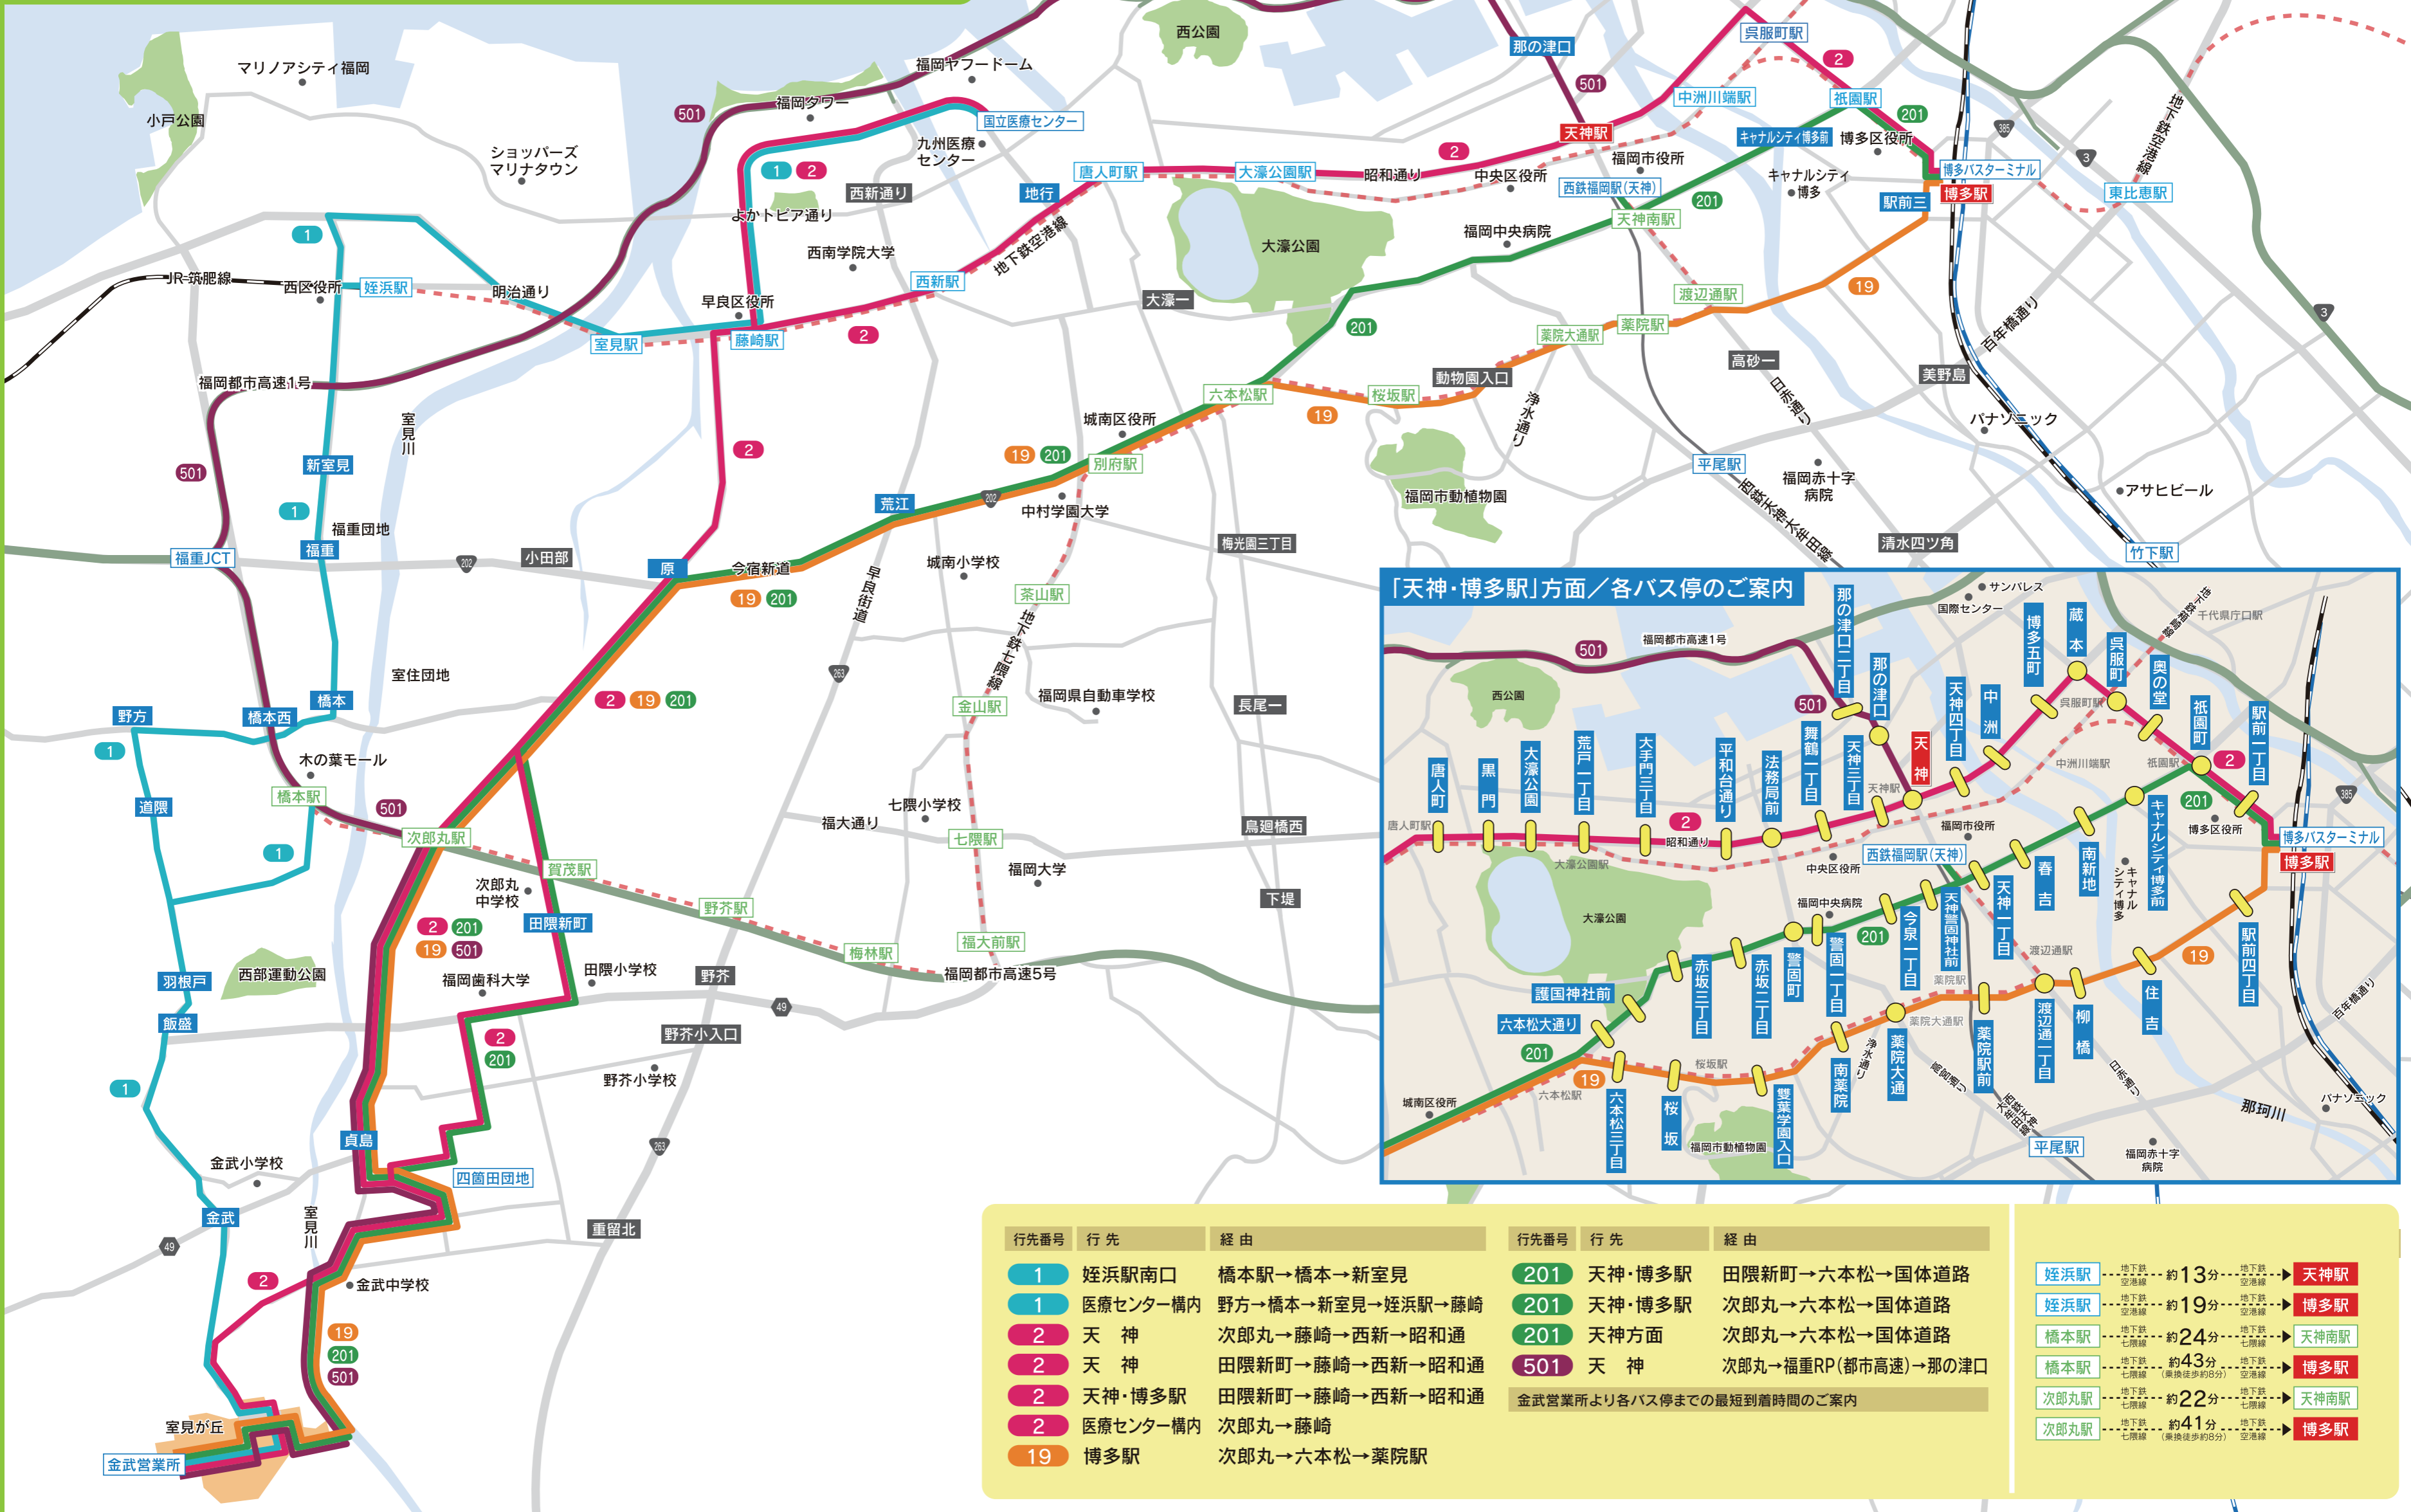

室見が丘発バスマップ

金武営業所より天神・博多駅方面のバス路線図

行先番号	行先	経由	行先番号	行先	経由
1	姪浜駅南口	橋本駅→橋本→新室見	201	天神・博多駅	田隈新町→六本松→国道道路
1	医療センター構内	野方→橋本→新室見→姪浜駅→藤崎	201	天神・博多駅	次郎丸→六本松→国道道路
2	天神	次郎丸→藤崎→西新→昭和通	201	天神方面	次郎丸→六本松→国道道路
2	天神	田隈新町→藤崎→西新→昭和通	501	天神	次郎丸→福重RP(都市高速)→那の津口
2	天神・博多駅	田隈新町→藤崎→西新→昭和通			
2	医療センター構内	次郎丸→藤崎			
19	博多駅	次郎丸→六本松→薬院駅			

金武営業所より各バス停までの最短到着時間のご案内

姪浜駅	地下鉄 空港線	約13分	地下鉄 空港線	天神駅
姪浜駅	地下鉄 空港線	約19分	地下鉄 空港線	博多駅
橋本駅	地下鉄 七隈線	約24分	地下鉄 七隈線	天神南駅
橋本駅	地下鉄 七隈線 (乗換徒歩約8分)	約43分	地下鉄 七隈線	博多駅
次郎丸駅	地下鉄 七隈線	約22分	地下鉄 七隈線	天神南駅
次郎丸駅	地下鉄 七隈線 (乗換徒歩約8分)	約41分	地下鉄 七隈線	博多駅